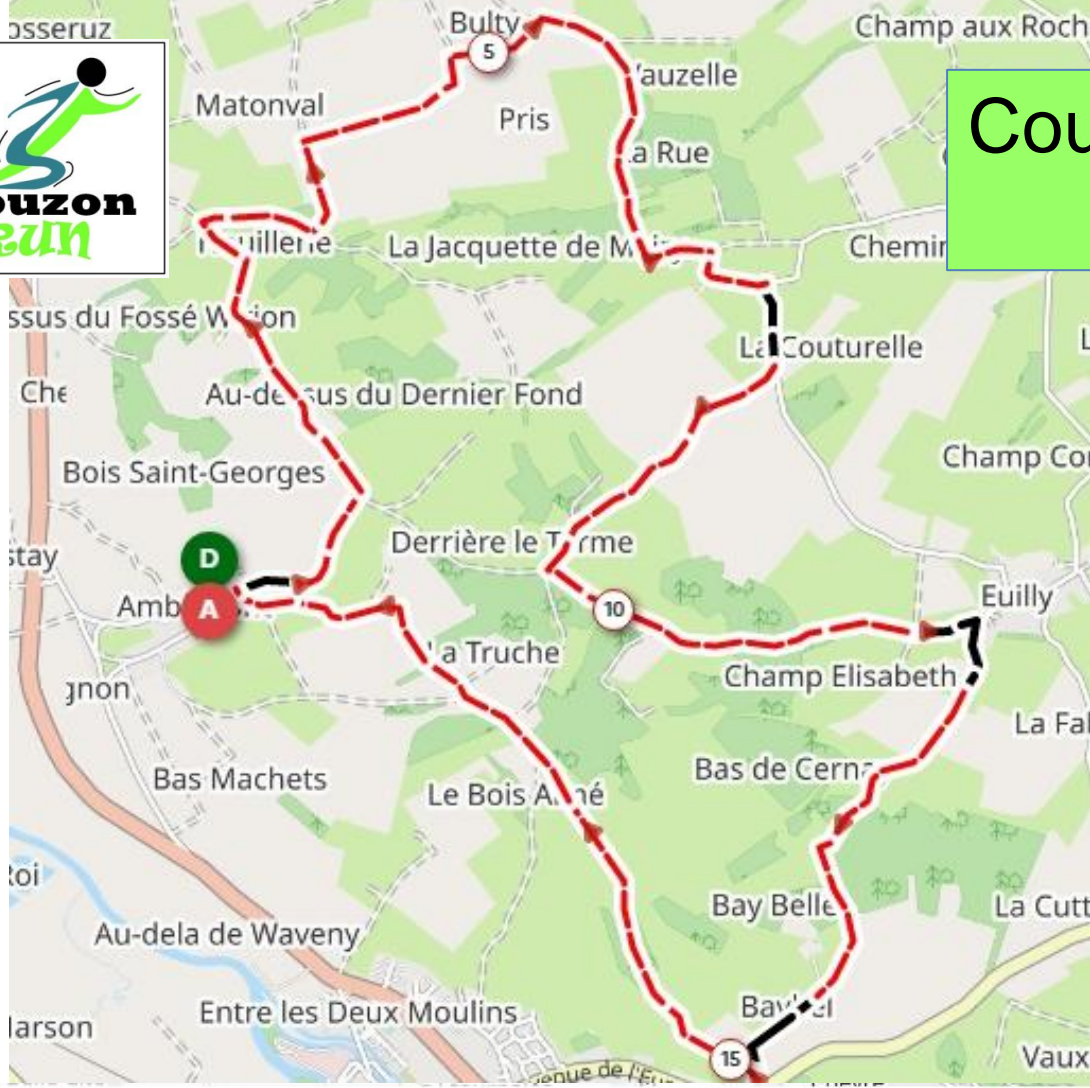

Course nature Mouzon 2025

Parcours 19 km
2 ravitaillements en eau

Piste forestière, agricole et DFCI
87.58% soit 16.64 km cumulés

Distance
19.00 km

Dénivelé +
384 m