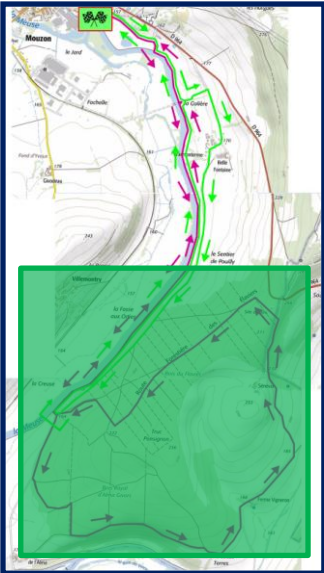

Informations sur la zone de départ/arrivée

-  Départ/Arrivée
-  Ravitaillement de l'arrivée
-  Retrait de Dossards
-  Toilettes
-  Vestiaires
Douches
-  Poste de sécurité + contrôle antidopage
-  Parcours 18km
-  Parcours 10km

Parcours 10km et 18km - Course nature de Mouzon 2019

Informations sur la boucle supplémentaire du parcours de 18km

 Zone de ravitaillement

 Parcours 18km

 Parcours 10km

Parcours 10km et 18km - Course nature de Mouzon 2019