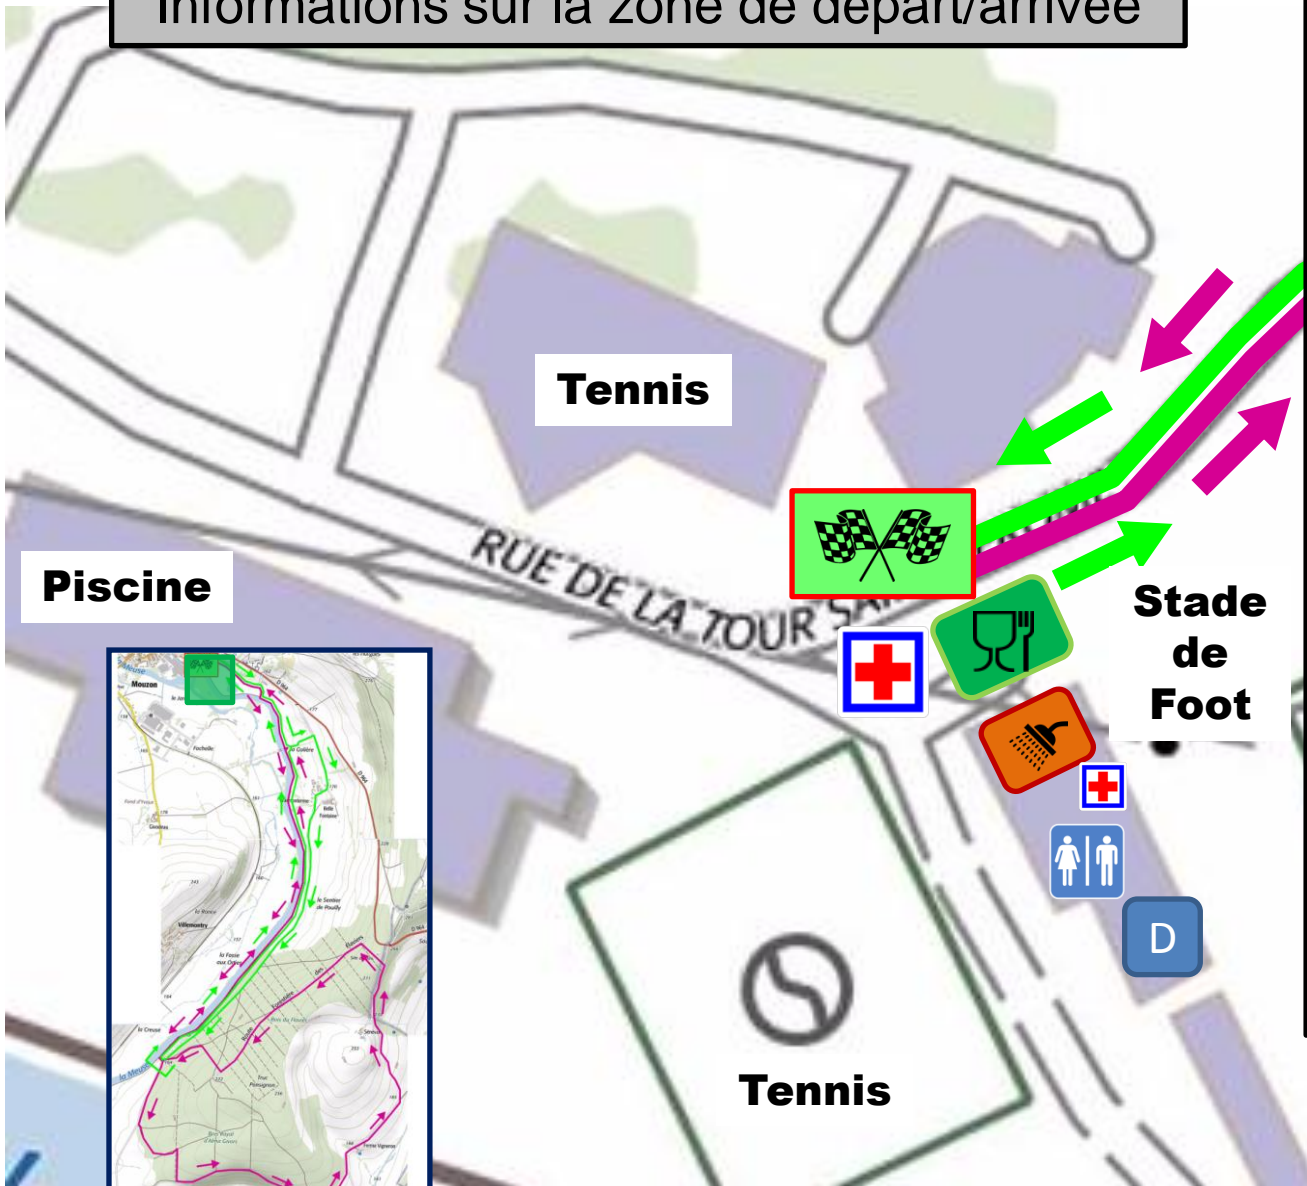

Informations sur la zone de départ/arrivée

-  Départ/Arrivée
-  Ravitaillement de l'arrivée
-  Retrait de Dossards
-  Toilettes
-  Vestiaires
Douches
-  Poste de sécurité + contrôle antidopage
-  Parcours 18km
-  Parcours 10km

Parcours 10km et 18km - Course nature de Mouzon 2019

Informations sur la boucle supplémentaire du parcours de 18km

 Zone de ravitaillement

 Parcours 18km

 Parcours 10km

Parcours 10km et 18km - Course nature de Mouzon 2019