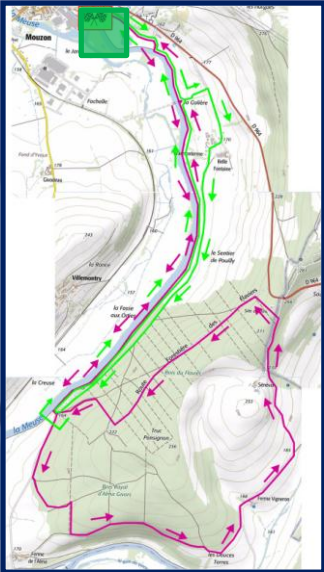

Informations sur la zone de départ/arrivée

-  Départ/Arrivée
-  Ravitaillement de l'arrivée
-  Retrait de Dossards
-  Toilettes
-  Vestiaires
Douches
-  Poste de sécurité + contrôle antidopage
-  Parcours 18km
-  Parcours 10km

Parcours 10km et 18km - Course nature de Mouzon 2019

Informations sur la boucle supplémentaire du parcours de 18km

 Zone de ravitaillement

 Parcours 18km

 Parcours 10km

Parcours 10km et 18km - Course nature de Mouzon 2019