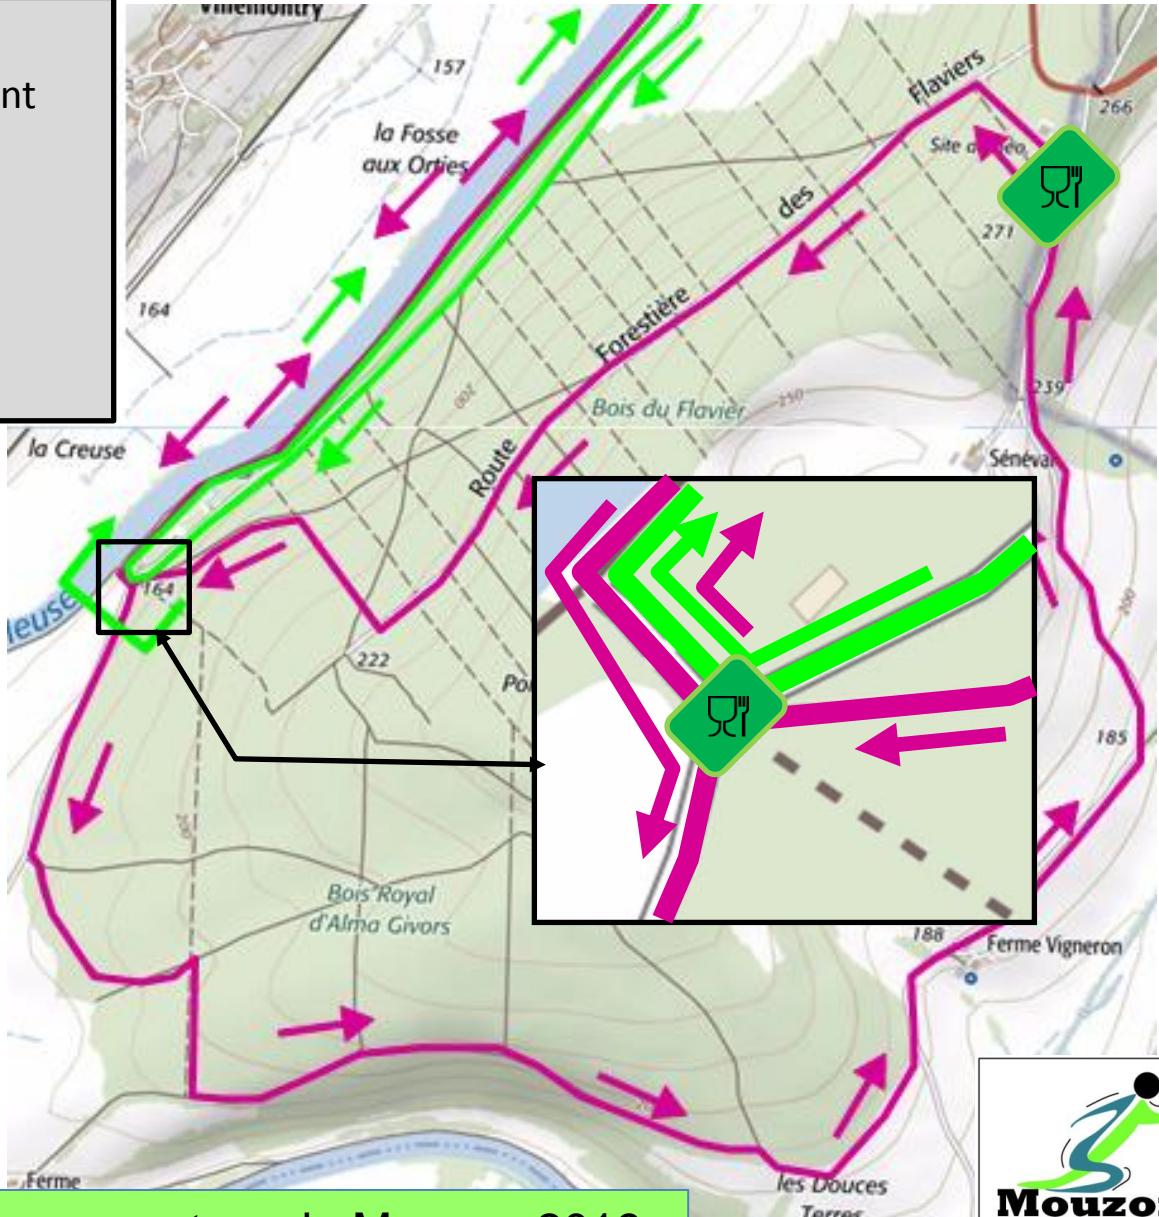

Informations sur la zone de départ/arrivée

-  Départ/Arrivée
-  Ravitaillement de l'arrivée
-  Retrait de Dossards
-  Toilettes
-  Vestiaires
Douches
-  Poste de sécurité + contrôle antidopage
-  Parcours 18km
-  Parcours 10km

Parcours 10km et 18km - Course nature de Mouzon 2019

Informations sur la boucle supplémentaire du parcours de 18km

 Zone de ravitaillement

 Parcours 18km

 Parcours 10km

Parcours 10km et 18km - Course nature de Mouzon 2019