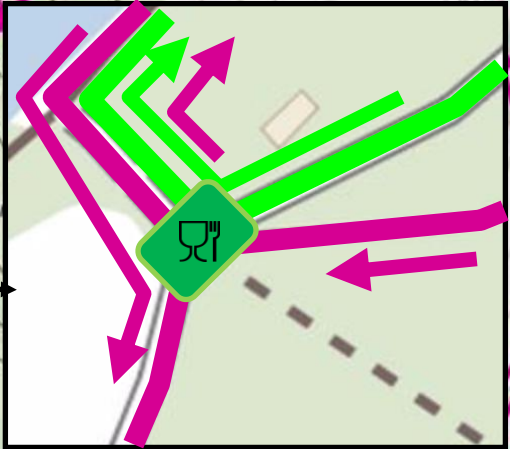

Informations sur la zone de départ/arrivée

-  Départ/Arrivée
-  Ravitaillement de l'arrivée
-  Retrait de Dossards
-  Toilettes
-  Vestiaires
Douches
-  Poste de sécurité + contrôle antidopage
-  Parcours 18km
-  Parcours 10km

Parcours 10km et 18km - Course nature de Mouzon 2019

Informations sur la boucle supplémentaire du parcours de 18km

 Zone de ravitaillement

 Parcours 18km

 Parcours 10km

Parcours 10km et 18km - Course nature de Mouzon 2019